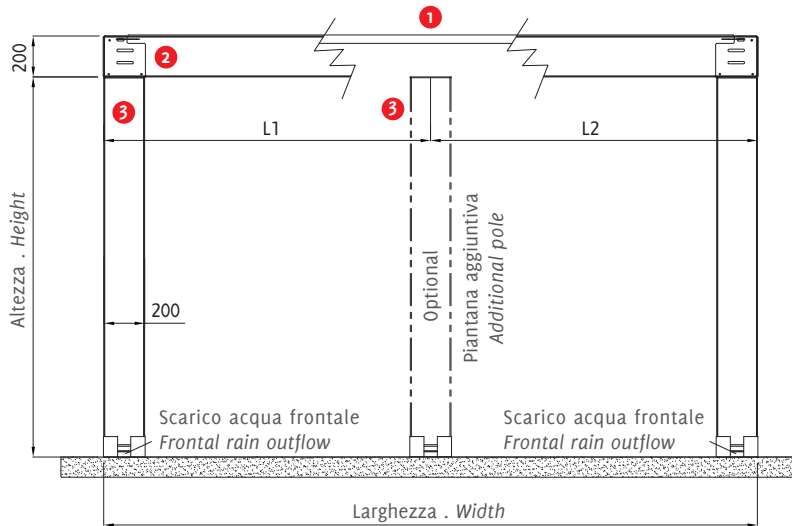

Dati tecnici . Technical data

Quote espresse in mm - Dimensions in mm

Vista frontale . Frontal view

Vista laterale . Side view

Attacco laterale a muro
Wall side bracket

Piede a terra . Foot

* Sede per inserimento di luci LED o scorrevoli per teli a drappeggio . Location for inserting LED lights or sliders for drapes.

Sporgenza Projection	S cm	200	220	240	260	280	300	320	340	360	380	400	420	440	460	480	500	520	540	560	580	600
Lamelle Blades	n °	9	10	11	12	13	14	15	16	17	18	19	20	21	22	23	24	25	26	27	28	29

R610 PERGOKLIMA

Dettagli tecnici . Technical details

Quote espresse in mm - Dimensions in mm

Rotazione lamelle a 0° . Blades rotation at 0°

Rotazione lamelle a 45° . Blades rotation at 45°

Rotazione lamelle a 90° . Blades rotation at 90°

- 1 Lamella . Blade
- 2 Profilo gronda perimetrale . Perimetric water-drain profile
- 3 Piantana . Pole