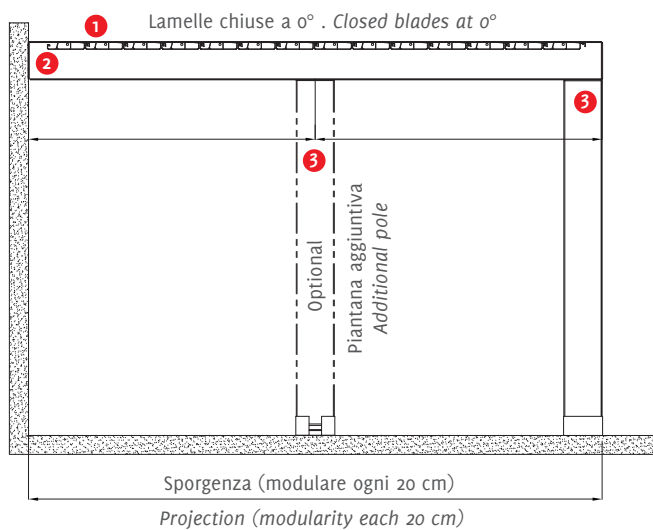

Dati tecnici . Technical data

Quote espresse in mm - Dimensions in mm

Vista frontale . Frontal view

Vista laterale . Side view

Attacco laterale a muro
Wall side bracket

Piede a terra . Foot

* Sede per inserimento di luci LED o scorrevoli per teli a drappeggio . Location for inserting LED lights or sliders for drapes.

Sporgenza Projection	S cm	200	220	240	260	280	300	320	340	360	380	400	420	440	460	480	500	520	540	560	580	600
Lamelle Blades	n °	9	10	11	12	13	14	15	16	17	18	19	20	21	22	23	24	25	26	27	28	29

R610 PERGOKLIMA

Dettagli tecnici . Technical details

Quote espresse in mm - Dimensions in mm

Rotazione lamelle a 0° . Blades rotation at 0°

Rotazione lamelle a 45° . Blades rotation at 45°

Rotazione lamelle a 90° . Blades rotation at 90°

- 1 Lamella . Blade
- 2 Profilo gronda perimetrale . Perimetric water-drain profile
- 3 Piantana . Pole