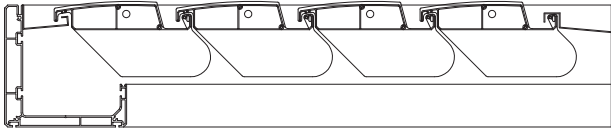

Dati tecnici . Technical data

Quote espresse in mm - Dimensions in mm

Vista frontale . Frontal view

Vista laterale . Side view

Attacco laterale a muro
Wall side bracket

Piede a terra . Foot

* Sede per inserimento di luci LED o scorrevoli per teli a drappeggio . Location for inserting LED lights or sliders for drapes.

Sporgenza Projection	S cm	200	220	240	260	280	300	320	340	360	380	400	420	440	460	480	500	520	540	560	580	600
Lamelle Blades	n °	9	10	11	12	13	14	15	16	17	18	19	20	21	22	23	24	25	26	27	28	29

R610 PERGOKLIMA

Dettagli tecnici . Technical details

Quote espresse in mm - Dimensions in mm

Rotazione lamelle a 0° . Blades rotation at 0°

Rotazione lamelle a 45° . Blades rotation at 45°

Rotazione lamelle a 90° . Blades rotation at 90°