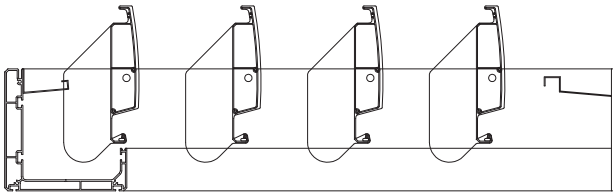

Dati tecnici . Technical data

Quote espresse in mm - Dimensions in mm

Vista frontale . Frontal view

Vista laterale . Side view

Attacco laterale a muro
Wall side bracket

Piede a terra . Foot

* Sede per inserimento di luci LED o scorrevoli per teli a drappeggio . Location for inserting LED lights or sliders for drapes.

Dettagli tecnici . Technical details

Quote espresse in mm - Dimensions in mm

Rotazione lamelle a 0° . Blades rotation at 0°

Rotazione lamelle a 45° . Blades rotation at 45°

Rotazione lamelle a 90° . Blades rotation at 90°

Rotazione lamelle a 140° . Blades rotation at 140°

Protezione solare
Sun protection

Protezione solare e raffreddamento
Sun protection and cooling

Protezione dalla pioggia
Rain protection

Legenda tecnica . Technical legend

- 1 Lamella . Blade
- 2 Profilo gronda perimetrale . Perimetric water-drain profile
- 3 Piantana . Pole