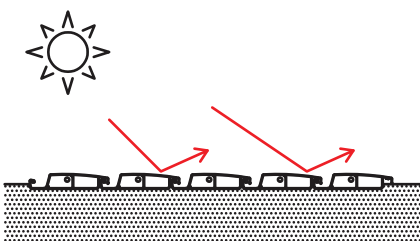

Dati tecnici . Technical data

Quote espresse in mm - Dimensions in mm

Vista frontale . Frontal view

Vista laterale . Side view

Attacco laterale a muro
Wall side bracket

Piede a terra . Foot

* Sede per inserimento di luci LED o scorrevoli per teli a drappeggio . Location for inserting LED lights or sliders for drapes.

Dettagli tecnici . Technical details

Quote espresse in mm - Dimensions in mm

Rotazione lamelle a 0° . Blades rotation at 0°

Rotazione lamelle a 45° . Blades rotation at 45°

Rotazione lamelle a 90° . Blades rotation at 90°

Rotazione lamelle a 140° . Blades rotation at 140°

Protezione solare
Sun protection

Protezione solare e raffreddamento
Sun protection and cooling

Protezione dalla pioggia
Rain protection

Legenda tecnica . Technical legend

- 1 Lamella . Blade
- 2 Profilo gronda perimetrale . Perimetric water-drain profile
- 3 Piantana . Pole