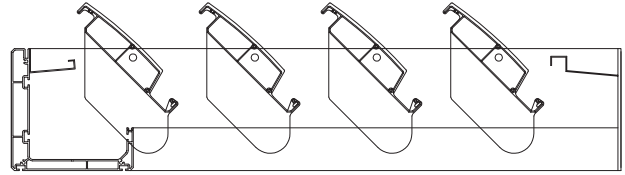

Dati tecnici . Technical data

Quote espresse in mm - Dimensions in mm

Vista frontale . Frontal view

Vista laterale . Side view

Attacco laterale a muro
Wall side bracket

Piede a terra . Foot

* Sede per inserimento di luci LED o scorrevoli per teli a drappeggio . Location for inserting LED lights or sliders for drapes.

Sporgenza Projection	S cm	200	220	240	260	280	300	320	340	360	380	400	420	440	460	480	500	520	540	560	580	600
Lamelle Blades	n °	9	10	11	12	13	14	15	16	17	18	19	20	21	22	23	24	25	26	27	28	29

R610 PERGOKLIMA

Dettagli tecnici . Technical details

Quote espresse in mm - Dimensions in mm

Rotazione lamelle a 0° . Blades rotation at 0°

Rotazione lamelle a 45° . Blades rotation at 45°

Rotazione lamelle a 90° . Blades rotation at 90°