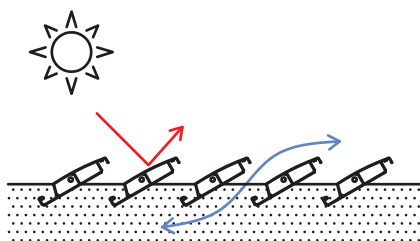

Dati tecnici . Technical data

Quote espresse in mm - Dimensions in mm

Vista frontale . Frontal view

Vista laterale . Side view

Attacco laterale a muro
Wall side bracket

Piede a terra . Foot

* Sede per inserimento di luci LED o scorrevoli per teli a drappeggio . Location for inserting LED lights or sliders for drapes.

Dettagli tecnici . Technical details

Quote espresse in mm - Dimensions in mm

Rotazione lamelle a 0° . Blades rotation at 0°

Rotazione lamelle a 45° . Blades rotation at 45°

Rotazione lamelle a 90° . Blades rotation at 90°

Rotazione lamelle a 140° . Blades rotation at 140°

Protezione solare
Sun protection

Protezione solare e raffreddamento
Sun protection and cooling

Protezione dalla pioggia
Rain protection

Legenda tecnica . Technical legend

- 1 Lamella . Blade
- 2 Profilo gronda perimetrale . Perimetric water-drain profile
- 3 Piantana . Pole