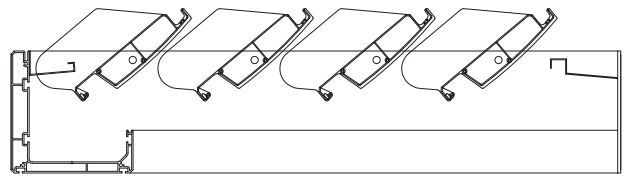

Dettagli tecnici . Technical details

Quote espresse in mm - Dimensions in mm

Rotazione lamelle a 0° . Blades rotation at 0°

Rotazione lamelle a 45° . Blades rotation at 45°

Rotazione lamelle a 90° . Blades rotation at 90°

Rotazione lamelle a 140° . Blades rotation at 140°

Protezione solare
Sun protection

Protezione solare e raffreddamento
Sun protection and cooling

Protezione dalla pioggia
Rain protection

Legenda tecnica . Technical legend

- 1 Lamella . Blade
- 2 Profilo gronda perimetrale . Perimetric water-drain profile
- 3 Piantana . Pole