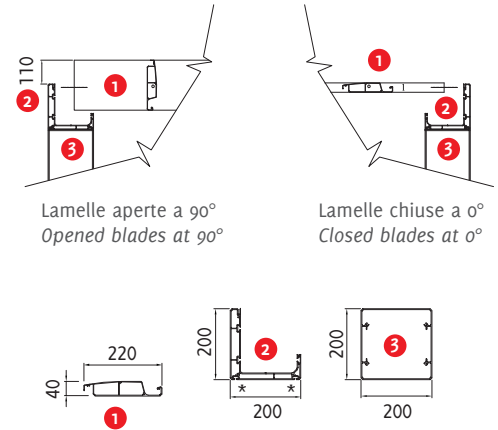

Dati tecnici . Technical data

Quote espresse in mm - Dimensions in mm

Vista frontale . Frontal view

Vista laterale . Side view

Attacco laterale a muro
Wall side bracket

Piede a terra . Foot

* Sede per inserimento di luci LED o scorrevoli per teli a drappeggio . Location for inserting LED lights or sliders for drapes.

Sporgenza Projection	S cm	200	220	240	260	280	300	320	340	360	380	400	420	440	460	480	500	520	540	560	580	600
Lamelle Blades	n °	9	10	11	12	13	14	15	16	17	18	19	20	21	22	23	24	25	26	27	28	29

R610 PERGOKLIMA

Dettagli tecnici . Technical details

Quote espresse in mm - Dimensions in mm

Rotazione lamelle a 0° . Blades rotation at 0°

Rotazione lamelle a 45° . Blades rotation at 45°

Rotazione lamelle a 90° . Blades rotation at 90°