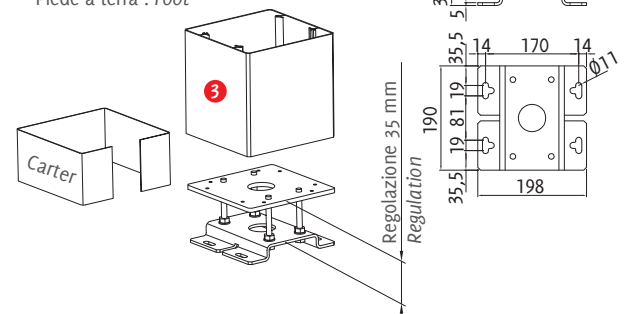

Dati tecnici . Technical data

Quote espresse in mm - Dimensions in mm

Vista frontale . Frontal view

Vista laterale . Side view

Attacco laterale a muro
Wall side bracket

Piede a terra . Foot

* Sede per inserimento di luci LED o scorrevoli per teli a drappeggio . Location for inserting LED lights or sliders for drapes.

Sporgenza Projection	S cm	200	220	240	260	280	300	320	340	360	380	400	420	440	460	480	500	520	540	560	580	600
Lamelle Blades	n °	9	10	11	12	13	14	15	16	17	18	19	20	21	22	23	24	25	26	27	28	29

R610 PERGOKLIMA

Dettagli tecnici . Technical details

Quote espresse in mm - Dimensions in mm

Rotazione lamelle a 0° . Blades rotation at 0°

Rotazione lamelle a 45° . Blades rotation at 45°

Rotazione lamelle a 90° . Blades rotation at 90°