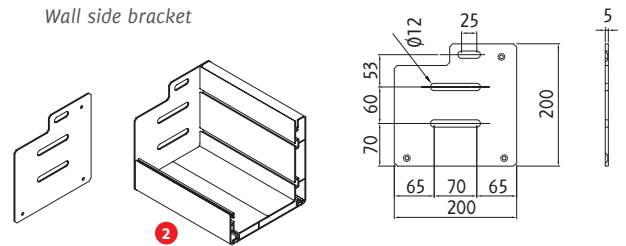

Dati tecnici . Technical data

Quote espresse in mm - Dimensions in mm

Vista frontale . Frontal view

Vista laterale . Side view

Attacco laterale a muro
Wall side bracket

Piede a terra . Foot

* Sede per inserimento di luci LED o scorrevoli per teli a drappeggio . Location for inserting LED lights or sliders for drapes.

Sporgenza Projection	S cm	200	220	240	260	280	300	320	340	360	380	400	420	440	460	480	500	520	540	560	580	600
Lamelle Blades	n °	9	10	11	12	13	14	15	16	17	18	19	20	21	22	23	24	25	26	27	28	29

R610 PERGOKLIMA

Dettagli tecnici . Technical details

Quote espresse in mm - Dimensions in mm

Rotazione lamelle a 0° . Blades rotation at 0°

Rotazione lamelle a 45° . Blades rotation at 45°

Rotazione lamelle a 90° . Blades rotation at 90°